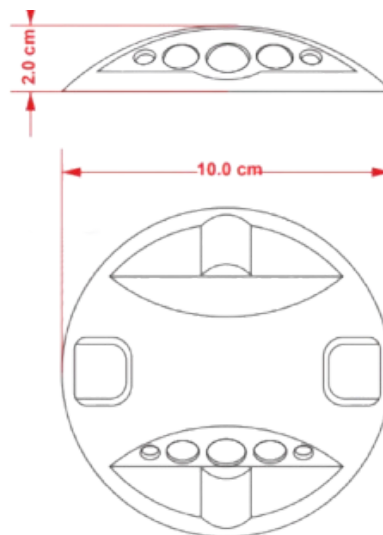

DESCRIPCIÓN

DIMENSIÓN

10 cm. diámetro x 2 cm. Alto

MATERIAL

Fabricados en ABS, color amarillo, blanco, azul, rojo o verde, cuenta con protección ante rayos UV.

COMPONENTES

Esferas de acrílico

COLORES

Amarillo. Blanco. Azul. Rojo.

DIMENSIONES.

Las dimensiones y otras medidas son nominales, pueden variar en +/- 2%.

señaliza.com.mx

info@señaliza.com.mx
(81) 2558.8848 / (81) 2558.8849

señalizamty

BOTÓN VIAL LISO MULTIVISTA 5 ESFERAS