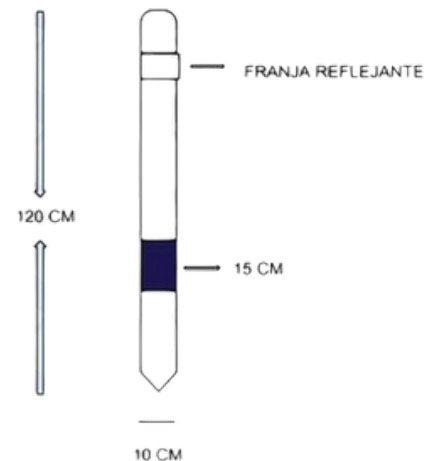

FANTASMA VIAL

DESCRIPCIÓN.

Alineador de PVC. Muy resistente al medio ambiente. Con protección de rayos UV. Incluye reflejante Alta Intensidad de Avery Dennison.

ESPECIFICACIONES

MATERIAL

Fabricado en PVC (policloruro de vinilo).

DESCRIPCIÓN

MEDIDAS DEL COLOR Y REFLEJANTE

DIMENSIONES		DIMENSIONES	
120 cm alto x 10 cm ancho		120 cm alto x 13 cm ancho	
COLOR	ANCHO	COLOR	ANCHO
Blanco 2 tiras	10 cm	Blanco	13 cm
Sin reflejante	-----	Amarillo	10 cm
		Blanco 2 tiras	-----